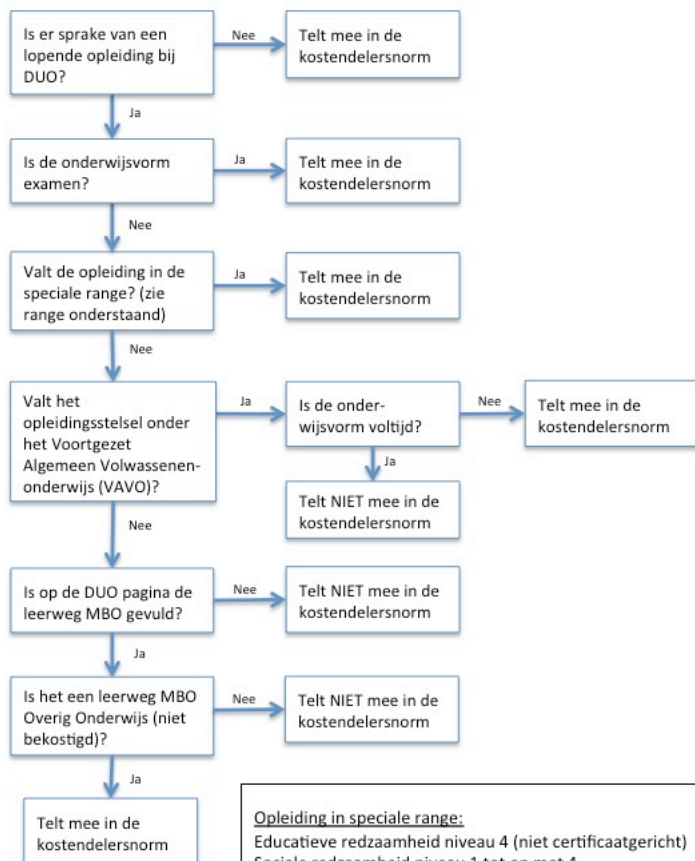

Stroomschema Kostendelerstoets DUO

Omwille van de uitvoerbaarheid is in afstemming met SZW besloten dat er geen onderscheid gemaakt hoeft te worden tussen de studievarianten Voltijd, Duaal en/of Deeltijd. Zij worden allen als studierend gezien.

Opleiding in speciale range:

Educatieve redzaamheid niveau 4 (niet certificaatgericht)
Sociale redzaamheid niveau 1 tot en met 4
Professionele redzaamheid ongekwalificeerd niveau 1 tot en met 4
Professionele redzaamheid gekwalificeerd niveau 1 tot en met 4
Alfabetisering voor allochtonen
Nederlandse taal, alfabetisering 1F
Rekenen, alfabetisering 1F
Nederlandse taal, ingang beroepsonderwijs 2F
Rekenen, ingang beroepsonderwijs 2F
Nederlands als 2e taal programma I (niveau B 1)
Nederlands als 2e taal programma II (niveau B 2)
Nederlands als 2e taal, basisniveau Nederlandse taal A1 en A2
Nederlands als 2e taal, alfabetisering Alfa A, Alfa B en Alfa C